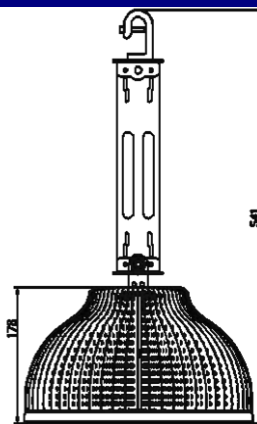

レキオ・ハイ・ルクス

高輝度 投光器

明るさ広がる高角度タイプ KD-240-5T-110H

寸法図

低価格・高品質

低消費電力・長寿命

LED

投光器

高輝度LED投光器【レキオ・ハイ・ルクス】を是非ご検討ください

【製品仕様】

項目	単位	120W	180W	240W	300W
		KD-120-5T-110	KD-180-5T-110	KD-240-5T-110	KD-300-5T-110
全長	mm	541(電源フレーム含む) 178(電源フレーム含まず)			
直径	mm	302			
消費電力	W	120	180	240	300
入力電圧	VAC	100~277			
周波数	Hz	50/60			
色温度	K	5000			
全光束	lm	21,300	25,500	33,000	40,000
照射角	°	60/110			110
重量	Kg	4.2			4.8
設計寿命	H	40,000			
認定		PSE/SGS/RoHS/CE,CE/UL/PSE(電源部)			