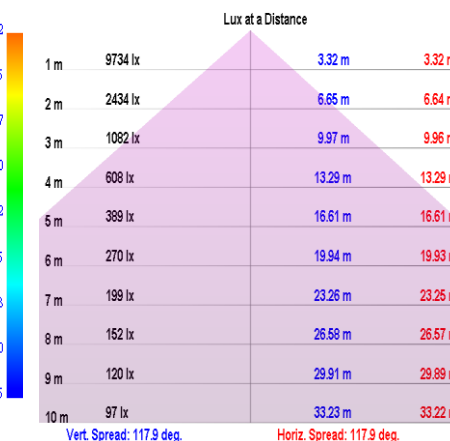

レキオ・ハイ・ルクス

高輝度 投光器

明るさ広がる高角度タイプ KD-240-5T-110H

寸法図

低価格・高品質

低消費電力・長寿命

LED

投光器

大幅なコストダウンをお約束します

特徴

従来の水銀灯に代わる高輝度LED照明 (LED日亜化学株式会社製)

従来の水銀灯に比べて消費電力最大75%削減

水銀灯のように時間掛ける事無くすぐに点灯

高所取付のため長寿命がだからメンテナンスがラク

CO2削減・環境に適した製品 蛾・虫の寄り付きが少ない

工場・倉庫・体育館・グラウンドに最適 (防水IP65)

高輝度LED投光器【レキオ・ハイ・ルクス】を是非ご検討ください

【製品仕様】

項目	単位	120W	180W	240W	300W
		KD-120-5T-110	KD-180-5T-110	KD-240-5T-110	KD-300-5T-110
全長	mm	541(電源フレーム含む) 178(電源フレーム含まず)			
直径	mm	302			
消費電力	W	120	180	240	300
入力電圧	VAC	100~277			
周波数	Hz	50/60			
色温度	K	5000			
全光束	lm	21,300	25,500	33,000	40,000
照射角	°	60/110			110
重量	Kg	4.2			4.8
設計寿命	H	40,000			
認定		PSE/SGS/RoHS/CE,CE/UL/PSE(電源部)			

【配光曲線】

【配光分布】

有限会社共栄電気工事

KYOEI

〒904-2155

本社

沖縄県沖縄市東1番地4番15号

TEL(098)937-3345

FAX(098)937-3396

E-mail:kyoei3345@ybb.ne.jp

代理店

LED照明のパートナー・LED防犯灯・投光器・太陽光システム防犯灯・防災非常灯・製造・販売・取り付け・メンテナンス・各種LED照明取り扱い