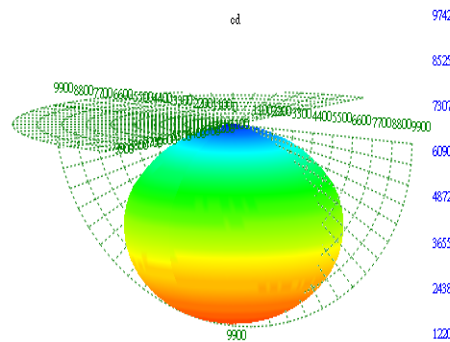

明るさ広がる高角度タイプ KD-240-5T-110H

寸法図

低価格・高品質

低消費電力・長寿命

LED

投光器

大幅なコストダウンをお約束します

特徴

従来の水銀灯に代わる高輝度LED照明 (LED日亜化学株式会社製)

従来の水銀灯に比べて消費電力最大75%削減

水銀灯のように時間掛ける事無くすぐに点灯

高所取付のため長寿命がだからメンテナンスがラク

CO2削減・環境に適した製品 蛾・虫の寄り付きが少ない

工場・倉庫・体育館・グラウンドに最適 (防水IP65)

高輝度LED投光器【レキオ・ハイ・ルクス】を是非ご検討ください

【製品仕様】

項目	単位	120W	180W	240W	300W
		KD-120-5T-110	KD-180-5T-110	KD-240-5T-110	KD-300-5T-110
全長	mm	541(電源フレーム含む) 178(電源フレーム含まず)			
直径	mm	302			
消費電力	W	120	180	240	300
入力電圧	VAC	100~277			
周波数	Hz	50/60			
色温度	K	5000			
全光束	lm	21,300	25,500	33,000	40,000
照射角	°	60/110			110
重量	Kg	4.2			4.8
設計寿命	H	40,000			
認定		PSE/SGS/RoHS/CE,CE/UL/PSE(電源部)			

【配光曲線】